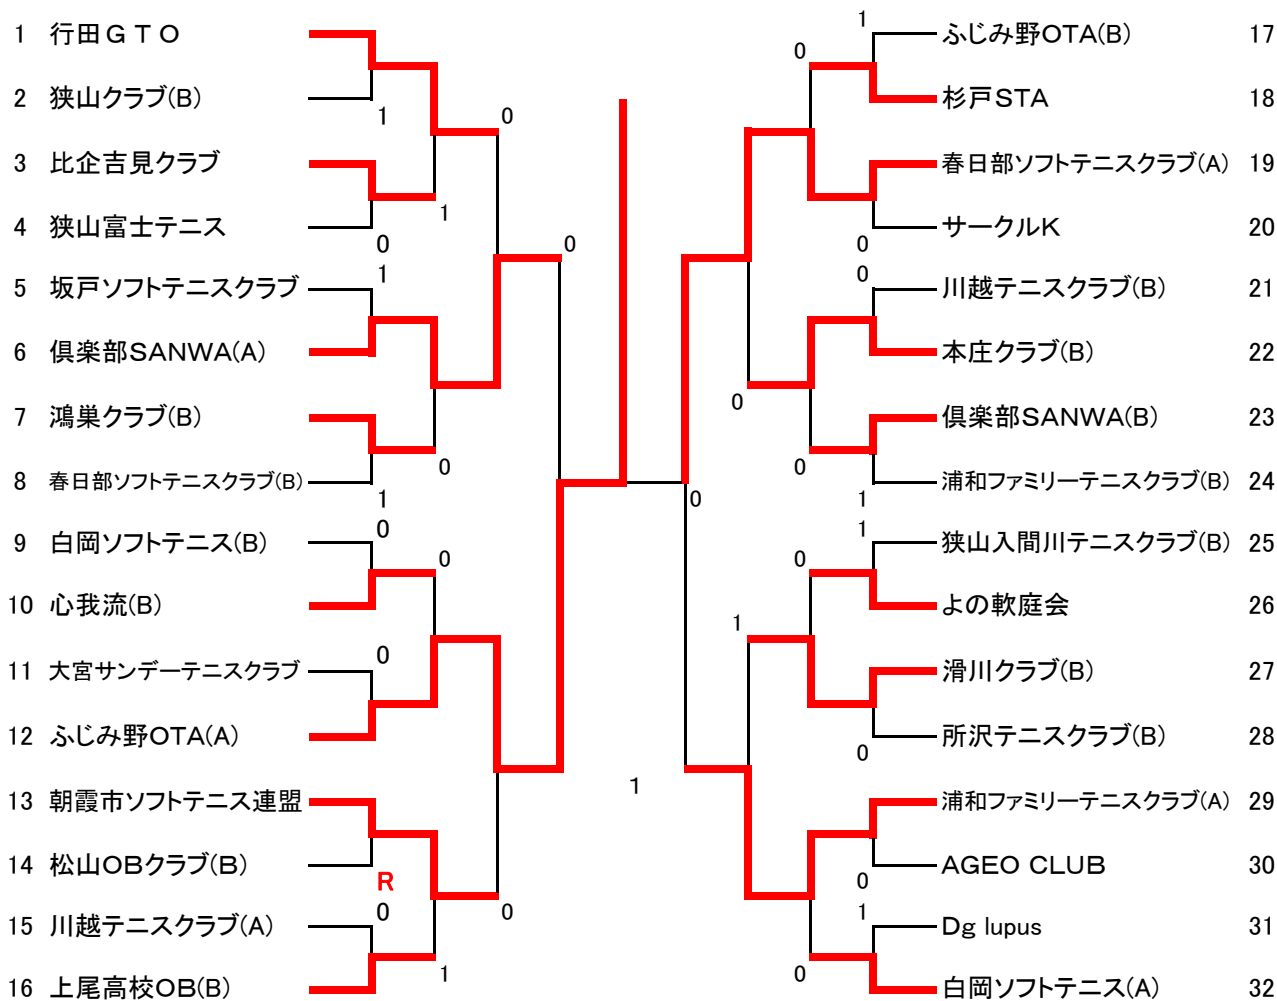

男子コンソレーション

女子コンソレーション

予選リーグ

A	チーム名	1	2	3	勝率	順位
1	熊谷クラブ		0	②	1/2	2
2	ふじみ野OTA	③		②	2/2	1
3	坂戸ソフトテニスクラブ	1	1		0/2	3

決勝リーグ

	チーム名	A	B	C	勝率	順位
A	ふじみ野OTA		0	③	1/2	2
B	さいたまSTC	③		③	2/2	1
C	Dg lupus	0	0		0/2	3

B	チーム名	4	5	6	勝率	順位
4	さいたまSTC		③	②	2/2	1
5	狭山クラブ	0		1	0/2	3
6	朝霞市ソフトテニス連盟	1	②		1/2	2

C	チーム名	7	8	9	勝率	順位
7	浦和ファミリーテニスクラブ		1	1	0/2	3
8	Dg lupus	②		②	2/2	1
9	上尾IMUA(B)	②	1		1/2	2