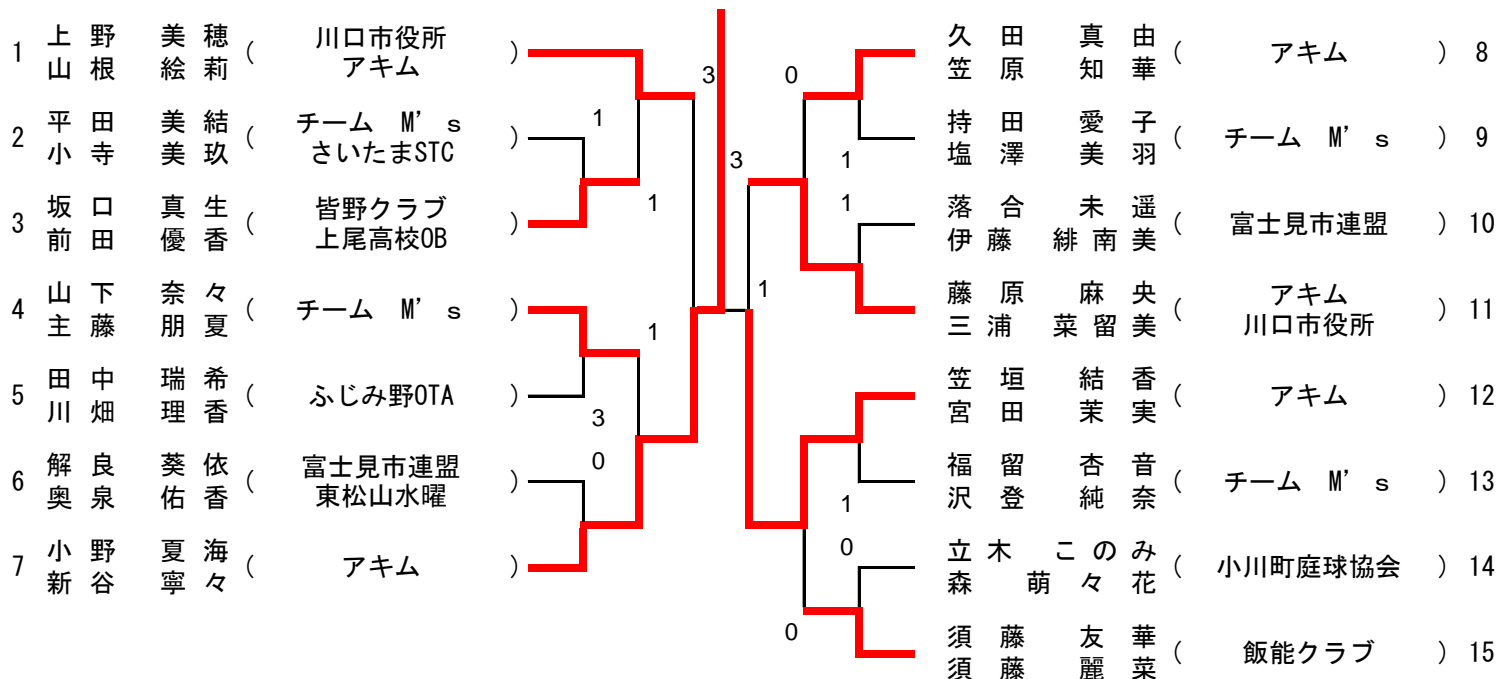

第3回 サンワ カップ  
全日本選手権大会県予選会

熊谷さくら運動公園  
2021/6/27  
1/4

一般男子 (1)

1	鯨 井 勇 輝 ( 日本信号 )	堂 野 貴 寛 ( アキム )	2	高 橋 圭 介 ( 比企滑川クラブ )	22
2	千 葉 智 也 ( 上尾S.T.C )	多 野 智 康 ( )	筒 井 直 亮 ( 春日部NC )	23	
3	富 田 英 太 朗 ( 蕨テニスクラブ )	今 野 真 太 郎 ( )	菊 地 雄 介 ( 天草NTC )	24	
4	石 井 芳 樹 ( 飯能クラブ )	齊 藤 侑 真 ( )	大 熊 啓 太 平 ( 川口ISC )	25	
5	成 毛 裕 樹 ( チーム M's )	嶋 村 裕 樹 ( )	西 條 惟 樹 ( 熊谷ホリデー )	26	
6	我 妻 充 信 ( 川口ISC )	上 杉 正 信 ( )	山 市 悠 生 ( 蕨テニスクラブ )	27	
7	江 角 早 人 ( 本庄クラブ )	伊 波 周 吾 ( )	亀 山 僚 祐 樹 ( 皆野クラブ )	28	
8	林 航 輝 ( 比企滑川クラブ )	榎 本 一 希 ( )	伴 場 拓 己 希 ( 倶楽部SANWA )	29	
9	高 岸 直 人 ( TYT )	森 田 脩 平 ( )	福 澤 貴 大 哉 ( 曙ブレーキ )	30	
10	井 出 弘 樹 ( 天草NTC )	池 上 裕 基 ( )	西 國 寛 章 憲 ( 飯能クラブ )	31	
11	高 橋 卓 摩 ( 倶楽部SANWA )	川 原 陸 人 ( )	長 尾 景 陽 斗 ( 日本信号 )	32	
12	小 林 亮 真 ( 秩父COC )	新 井 義 弘 ( 皆野クラブ )	田 中 星 秀 太 ( 白岡ソフト )	33	
13	神 庭 匠 吾 ( アキム )	丸 山 健 吾 ( )	八 木 慧 太 司 ( 秩父COC )	34	
14	黒 田 雅 貴 ( 飯能クラブ )	小 太 刀 健 介 ( )	高 橋 優 斗 哉 ( 本庄クラブ )	35	
15	飯 塚 涉 磨 ( あかいらか )	相 上 生 磨 ( )	吉 田 駿 太 斗 ( 倶楽部SANWA )	36	
16	吉 田 一 貴 ( 上尾高校OB )	鈴 木 大 介 ( )	大 古 岩 川 駿 輝 ( チーム M's )	37	
17	佐 藤 誠 太 ( 曙ブレーキ )	神 藤 陽 太 ( )	藤 澤 豊 和 真 ( 川口市役所 )	38	
18	岩 崎 貴 土 ( 行田GTO )	時 田 鉄 也 ( )	棚 谷 剛 佑 ( 上尾高校OB )	39	
19	伊 藤 悠 生 ( 倶楽部SANWA )	牛 頭 優 介 ( )	堀 口 隼 理 人 央 ( 富士見市連盟 )	40	
20	加 藤 海 飛 ( 新東京エンジニア )	加 瀬 愛 也 ( )	大 城 竜 聖 俊 ( ふじみ野OTA )	41	
21	名 取 敬 恩 ( 川口市役所 )	渡 辺 秀 幸 ( )	内 田 大 拓 貴 巳 ( 天草NTC )	42	
32	長 尾 景 陽 ( 日本信号 )	丸 山 海 斗 ( アキム )	近 藤 昂 一 ( アキム )	54	

一般女子

上位4ペアが10月22日～24日に和歌山県和歌山市で開催予定の本大会に出場できる