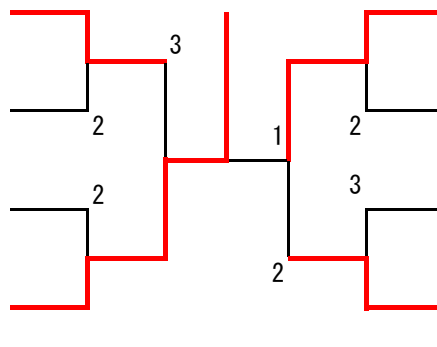

権田 叶恵 (深谷商業高校) 31
桑原 茜 (深谷商業高校)
小林 愛美 (芝東中学校) 35
川村 真帆 (川口市)
北山 花梨 (埼玉平成高校) 38
田畑 侑里香 (埼玉平成高校)
高澤 真菜 (久喜高校) 44
井口 美緒 (久喜高校)