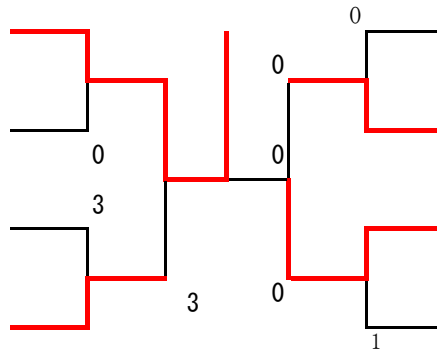

男子(準々決勝以上)

1 的場 隆 (アキム)
大関 秀一 (アキム)
22 中村 雅司 (上尾 S.T.C)
名取 英則 (上尾 S.T.C)
43 我妻 充 (よの軟庭会)
相川 龍 (日本信号)
57 森 佑輔 (浦和あかつき)
白戸 将道 (所沢テニス)

橋本 道和 (東山クラブ) 58
中島 拓郎 (東山クラブ)
飯川 隼斗 (椎之木クラブ) 82
羽根田 直斗 (椎之木クラブ)
奥山 将 (アキム) 93
菅原 直樹 (アキム)
関口 隼人 (松山高校) 109
井山 裕太郎 (松山高校)

女子(準々決勝以上)

1 芥川 真穂 (川口総合高校)
本田 五葉 (川口総合高校)
8 山岸 由実 (稲門クラブ)
會田 奈緒 (さくらそう)
19 林田 リコ (広島中学校)
加藤 杏佳 (杉戸町)
24 村田 萌華 (松山女子高校)
坂口 真生 (松山女子高校)