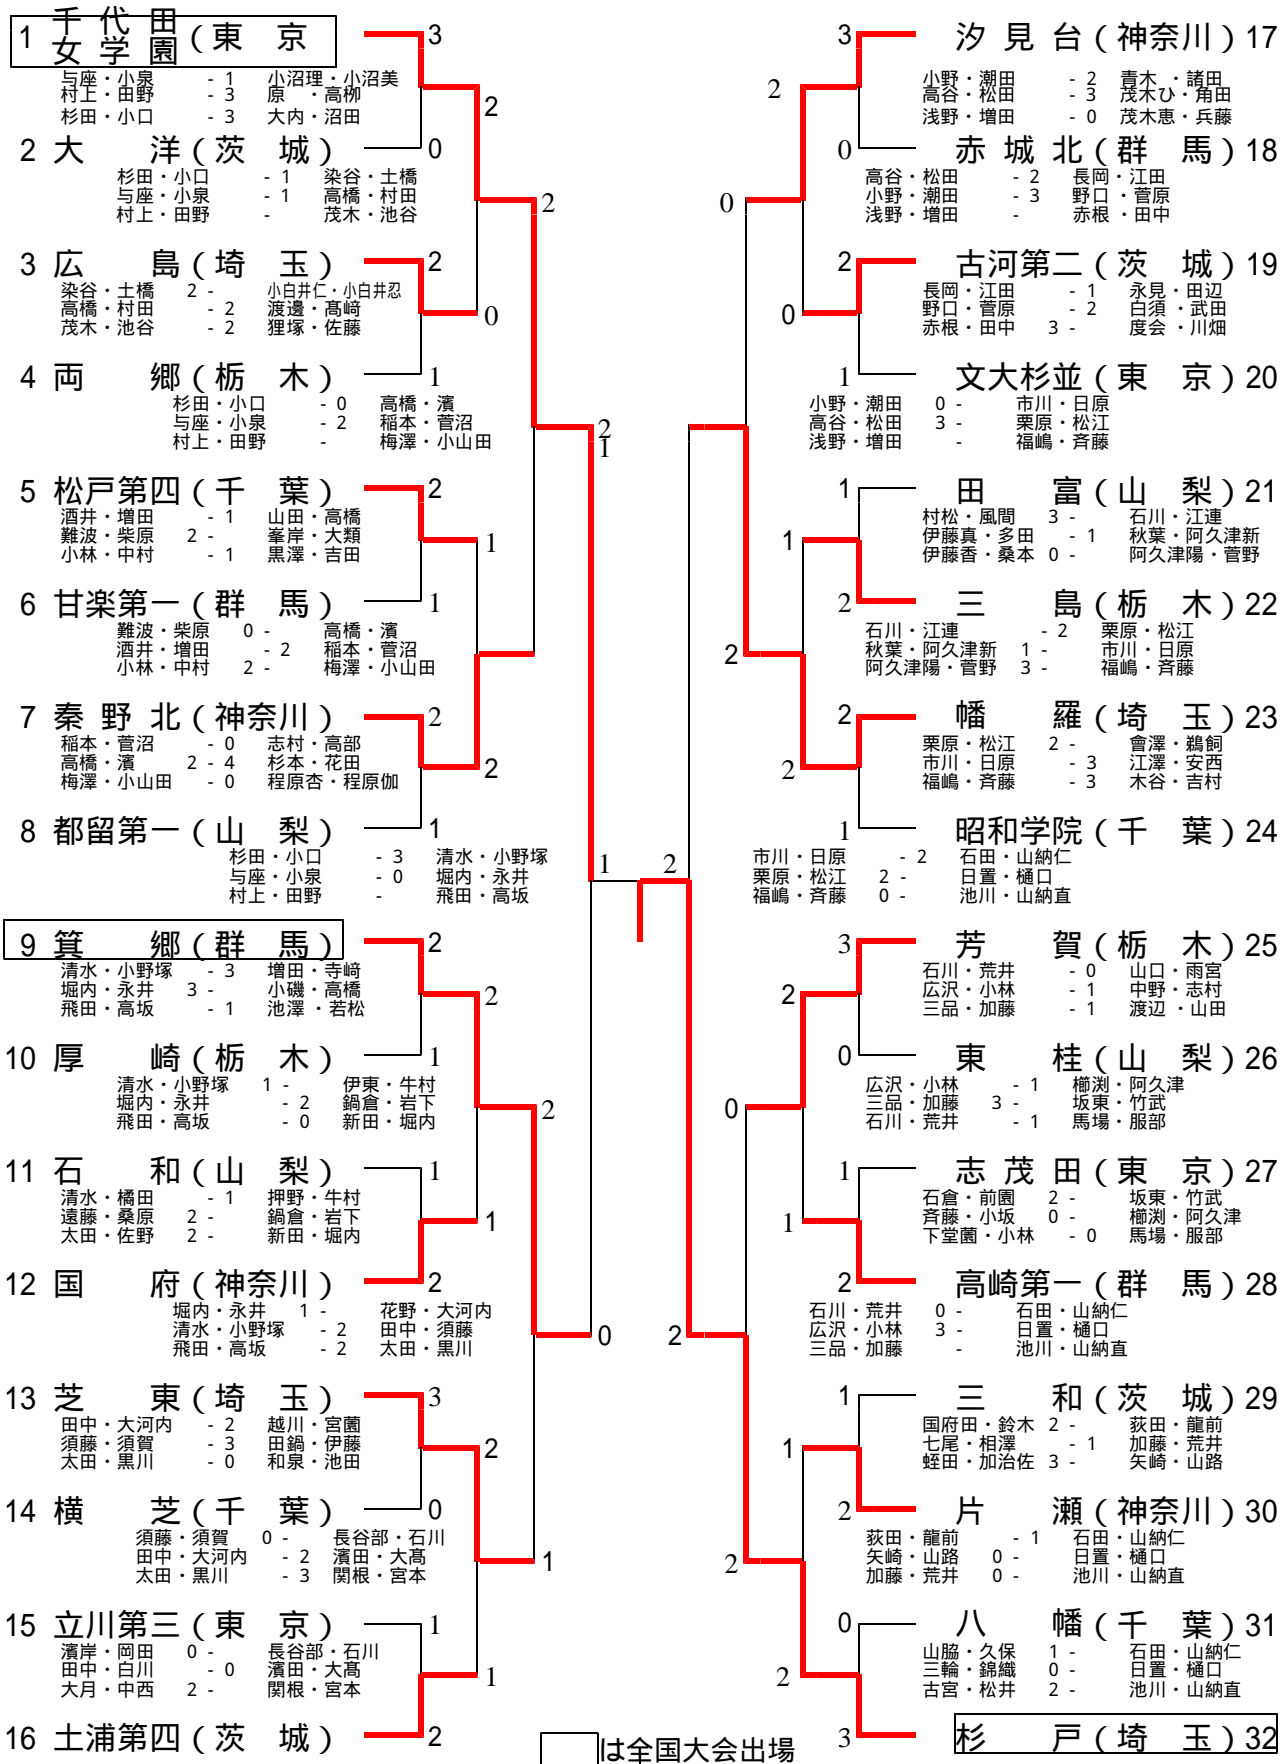

女子団体戦

《決勝戦》

1 千代田女学園 (東京) 1 - 32 杉戸 (埼玉)

与座・小泉	-1	石田・根岸
杉田・小口	3-	日置・樋口
村上・田野	2-	池川・山納

《代表決定戦》

9 箕郷 (群馬) -1 23 幡羅 (埼玉)

清水・小野塚	2-	市川・日原
堀内・永井	-3	栗原・松江
飛田・高坂	-0	福嶋・斉藤