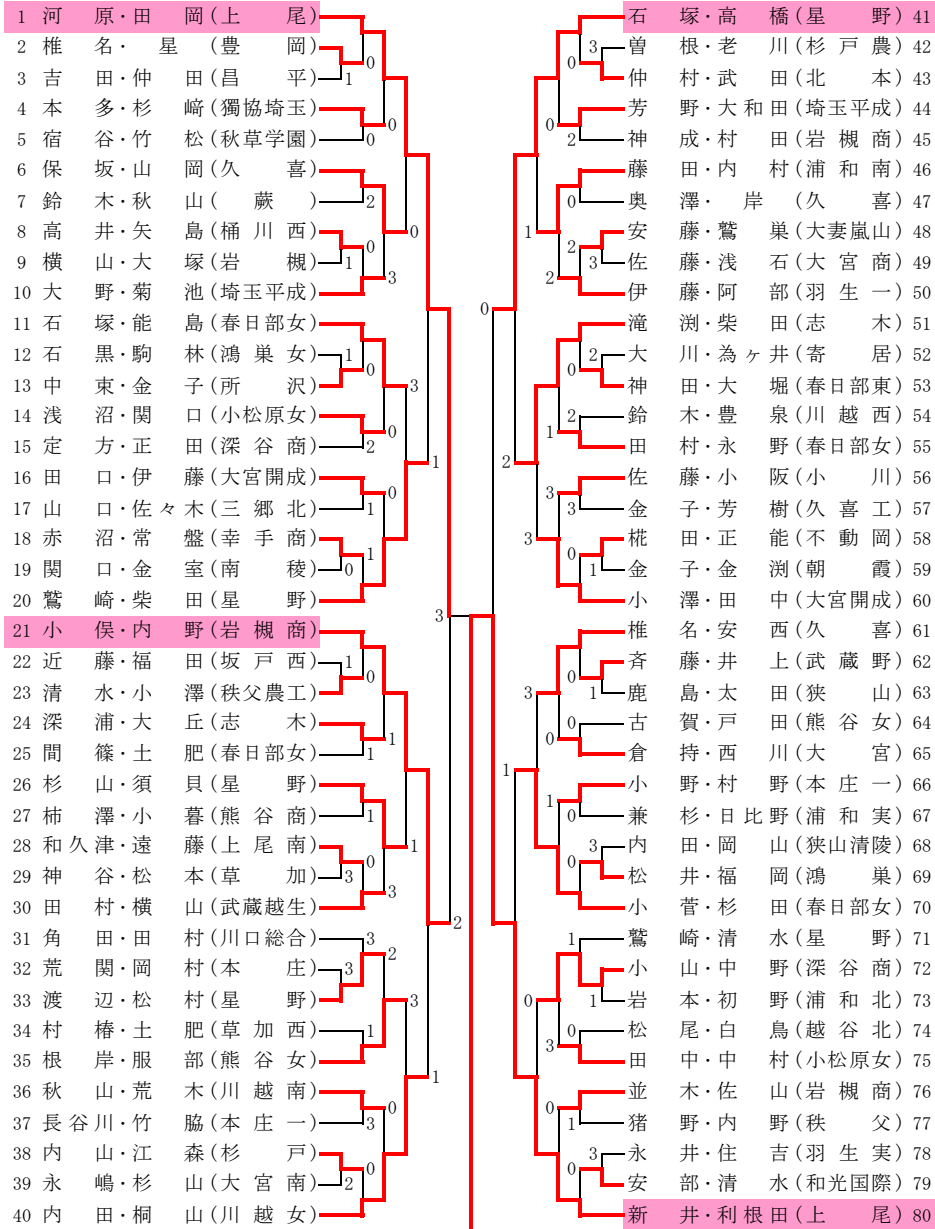

平成15年度 学校総合体育大会兼全国高校総体埼玉県予選会

女子個人戦の部

平成15年6月10日 大宮第二公園庭球場

※上位8組は長崎インターハイの出場権を獲得

80 新井・利根田(上尾)

2-④

上原・工藤(上尾) 160