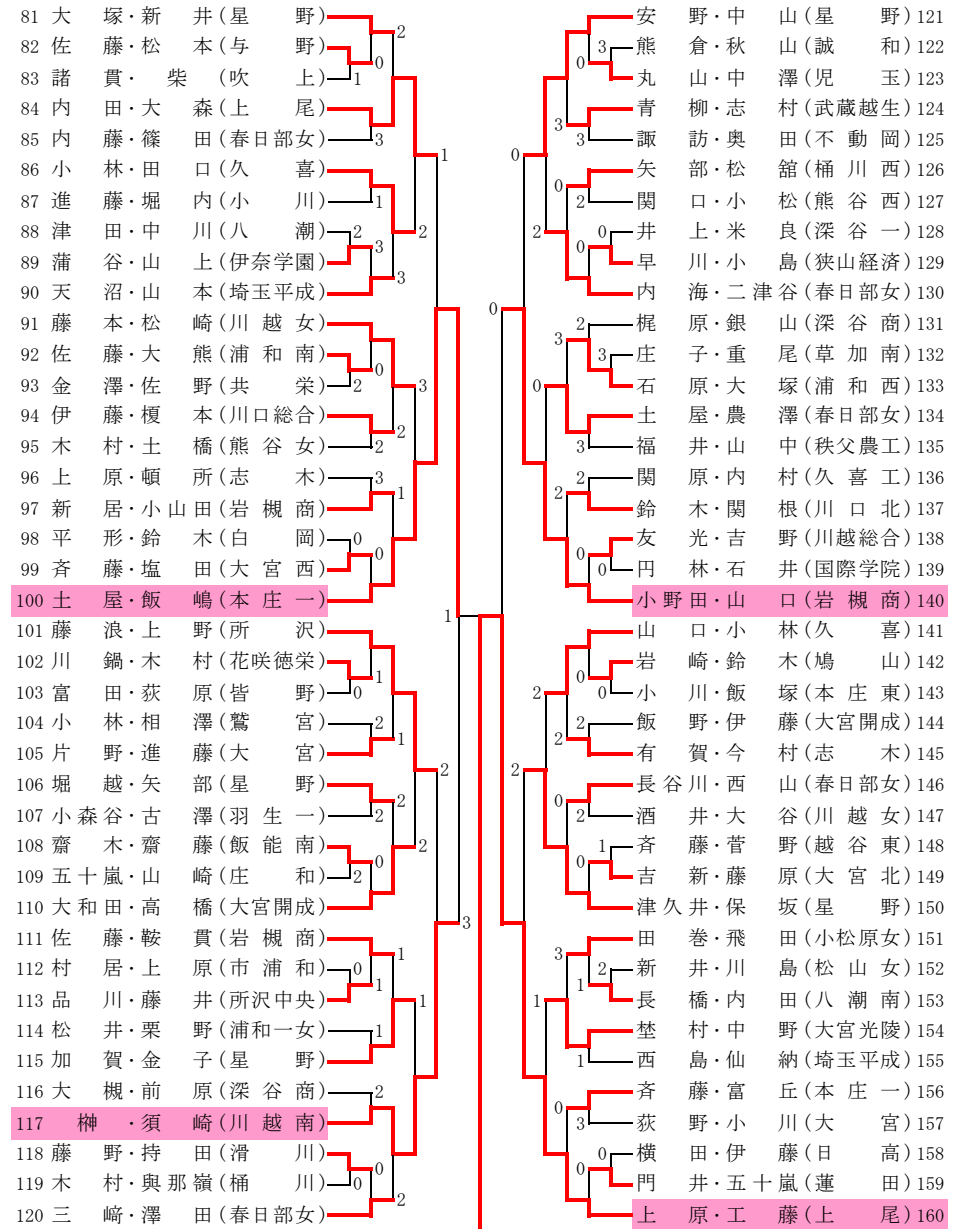

平成15年度 学校総合体育大会兼全国高校総体埼玉県予選会

女子個人戦の部

平成15年6月10日 大宮第二公園庭球場

※上位8組は長崎インターハイの出場権を獲得

80 新井・利根田(上尾)

2-④

上原・工藤(上尾) 160