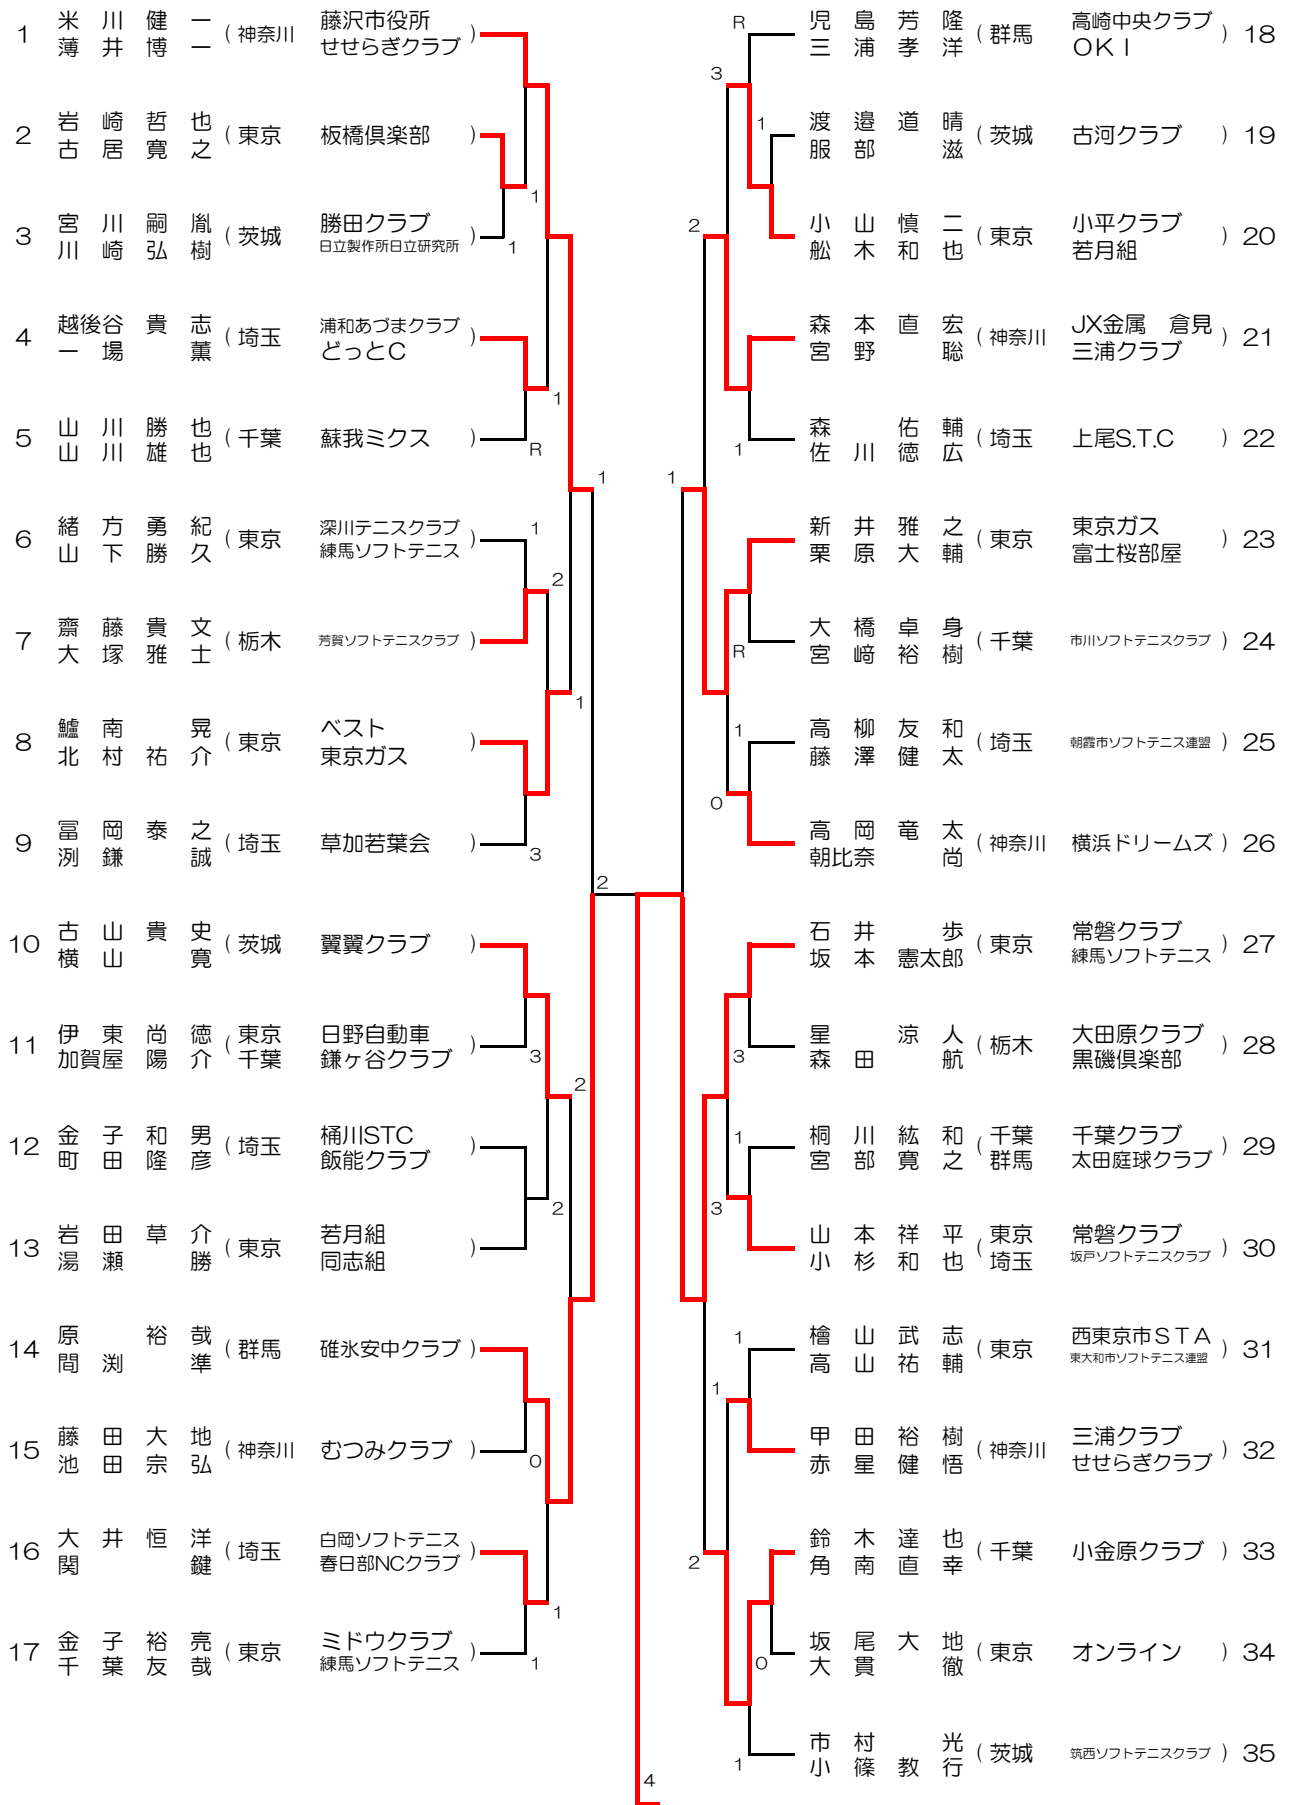

男子 35 (1)

男子 35 (2)

36	関根新哉 (埼玉)	アキム東京ガス	1	熊谷幸樹 (群馬)	太田庭球クラブ 碓氷安中クラブ	54
37	古谷理一 (神奈川)	神中倶楽部 アズビル	R	小池直道 (埼玉)	朝霞市ソフトテニス連盟 川口ISC	55
38	馬淵行浩 (群馬)	伊勢崎市役所 伊勢崎クラブ	3	百々生勢宏 (東京)	深川テニスクラブ 赤門ソフトテニスクラブ	56
39	網谷久史 (千葉)	木友ソフトテニスクラブ	3	岡野学亮 (茨城)	水戸白友会 PRANK	57
40	谷津恭山 (東京)	若月組 たちばなクラブ	1	菅野誠義 (東京)	富士桜部屋	58
41	江連高章 (栃木)	大田原クラブ	1	内田勝一 (神奈川)	三菱重工相模原	59
42	林和俊 (埼玉)	比企滑川クラブ	2	大野雅幸 (栃木)	宇都宮ACE 足利クラブ	60
43	設楽卓也 (茨城)	日立水戸 日立製作所日立研究所	2	倉持裕樹 (千葉)	手賀沼クラブ	61
44	板倉尚之 (千葉)	市川ソフトテニスクラブ 練馬ソフトテニス	2	金田旨史 (東京)	常磐クラブ 若月組	62
45	穴戸俊太郎 (神奈川)	三浦クラブ せせらぎクラブ	1	井上成之宏 (東京)	小平クラブ 練馬ソフトテニス	63
46	小神野敦夫 (茨城)	クラシ神クラブ	0	吉澤浩之 (埼玉)	川越MTC	64
47	鈴木正人 (東京)	旭テニスクラブ 言問ソフトテニス	0	小林晃洋 (茨城)	古河クラブ 茨城県庁	65
48	中沢穂己 (群馬)	中之条クラブ 渋川クラブ	2	小田原秀夫 (神奈川)	むつみクラブ 桜倶楽部	66
49	橋本道智 (埼玉)	松山OBクラブ いじみ野OTA	1	照沼視世人 (千葉)	小金原クラブ 流山クラブ	67
50	大井良輔 (東京)	谷河内倶楽部 FUJITSU	2	関山学 (茨城)	土浦ソフトテニスクラブ 高萩ファイターズ	68
51	杉大助 (千葉)	ときわ平クラブ	2	小口哲史 (栃木)	芳賀ソフトテニスクラブ 黒磯倶楽部	69
52	野口学 (神奈川)	横須賀クラブ	0	中末直人 (埼玉)	本庄クラブ	70
53	星野暁彦 (東京)	オンライン 板橋倶楽部	1	大田真史 (東京)	若月組 グリーンマト	71