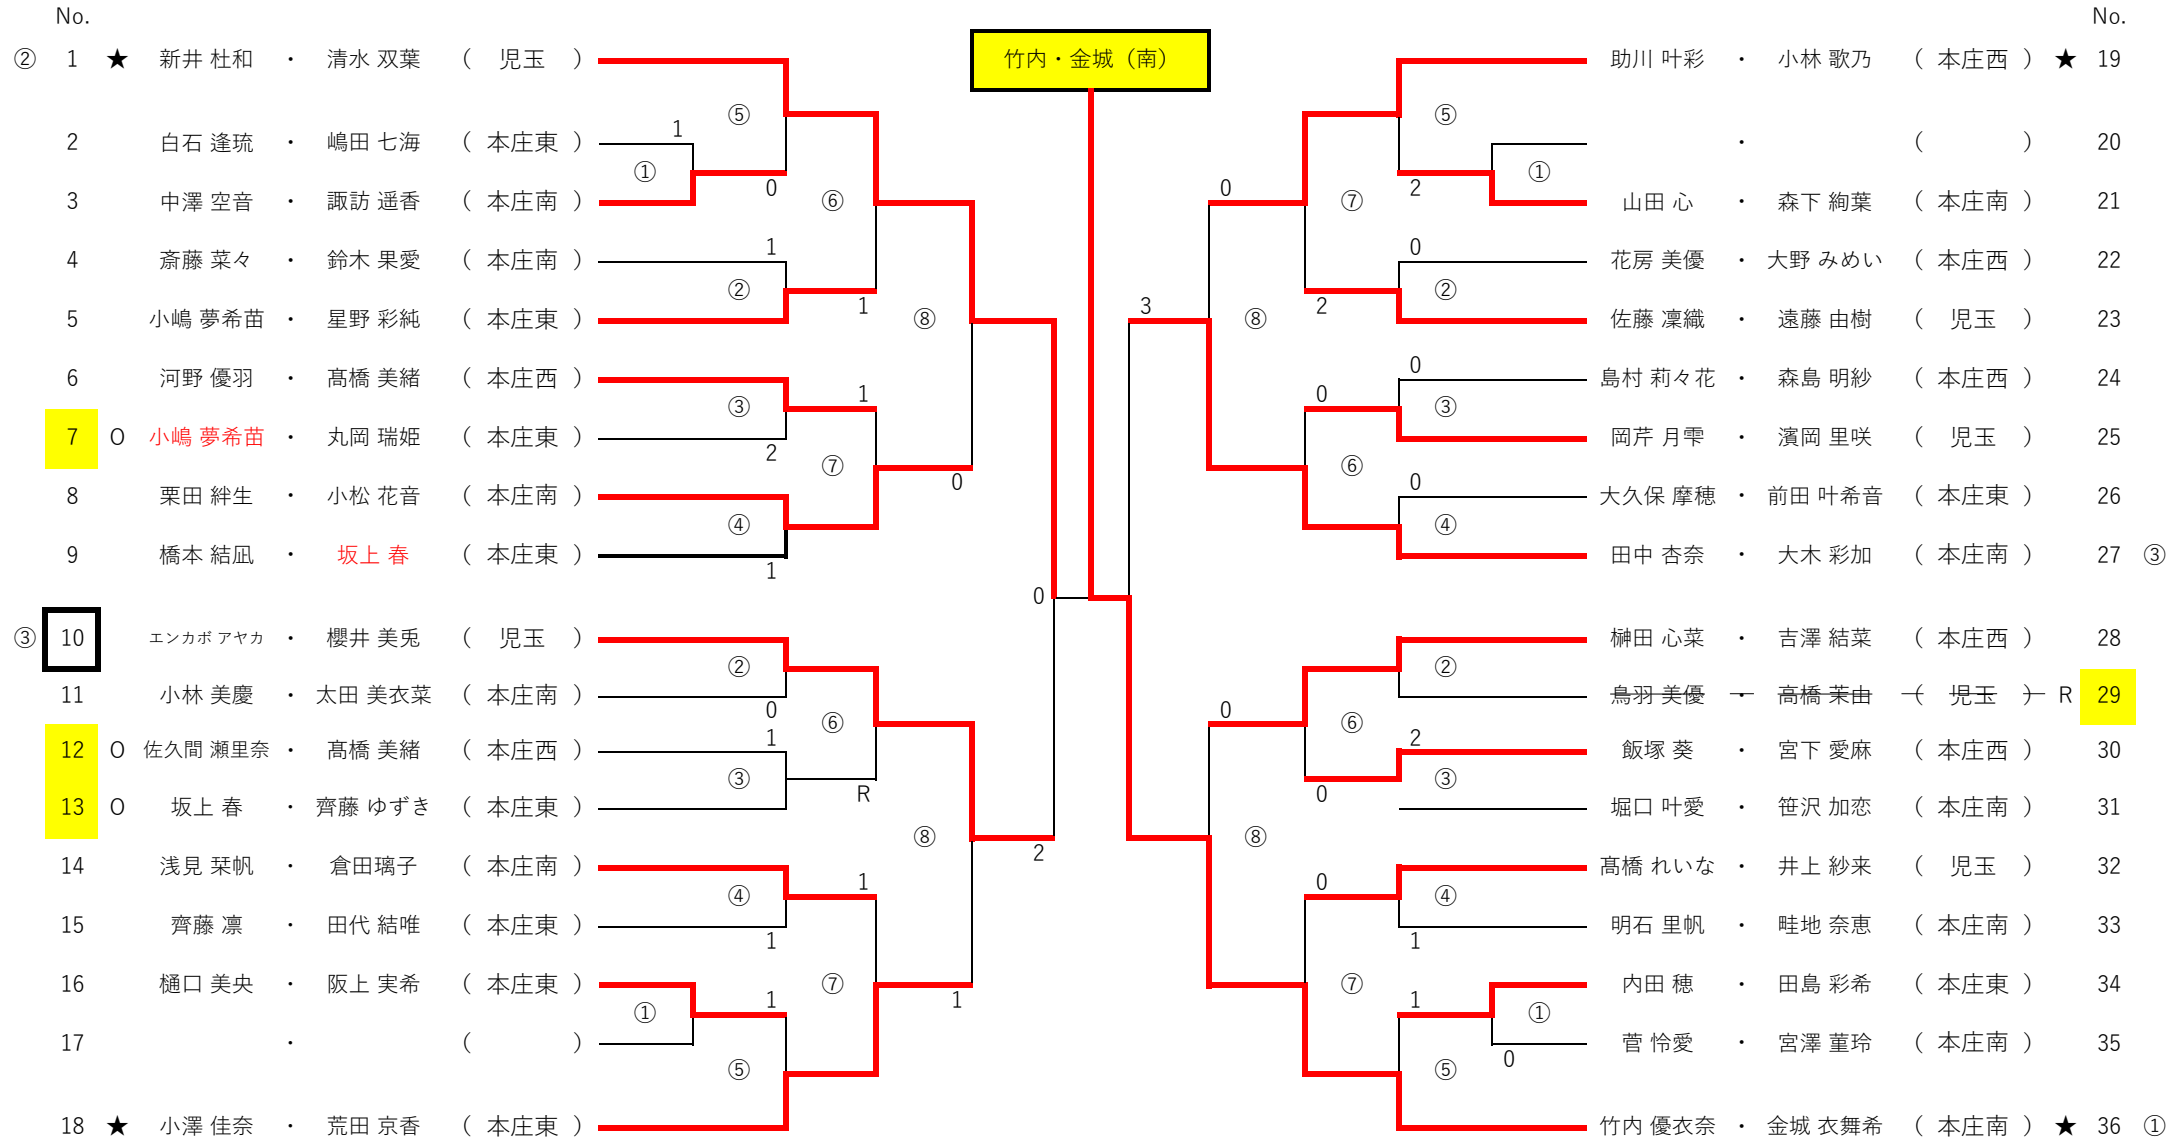

# 令和3年秋季本庄市民大会（中学女子）

令和3年11月14日（日） 本庄市若泉コート

主管 本庄市ソフトテニス連盟

コート：No.1～9 Aコート、No.10～18 Bコート、No.19～27 Cコート、No.28～36 Dコート ○数字：試合順

審判：★印は第一試合の指定審判、以降は敗者審判