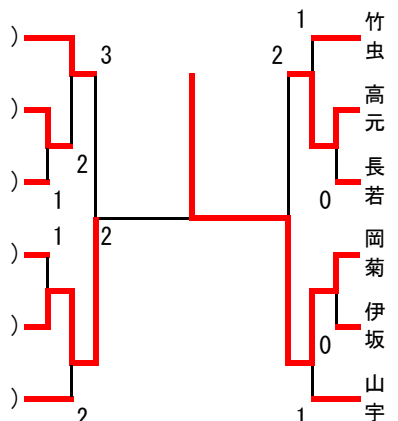

シニア男子65

【表彰対象1】

シニア男子70

	選手名	所属	1	2	3	勝率	差	順位
1	金石尾洋 (尾倉洋豊)	川越初雁クラブ		④	④	2/2		1
2	赤羽由雄 (藤忠彦)	あすなるクラブ	3		2	0/2		3
3	名和裕美 (清水美淳)	富士見市連盟	1	④		1/2		2