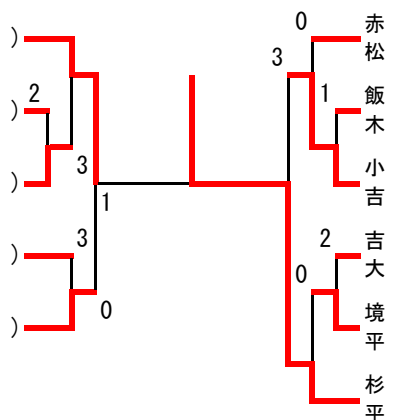

シニア男子60

【表彰対象1・2・3・3】

1	水野博正 (あすなるクラブ)	ふじみ野OTA	7
	横川宏 (あすなるクラブ)	桜テニスクラブ	7
2	山下慶彦 (ふじみ野OTA)	熊谷ホリデー	8
	松波仁司 (富士見市連盟)	箭弓倶楽部	8
3	中村繁 (桜テニスクラブ)	坂戸ソフトテニス	9
	星野直人 (桜テニスクラブ)	小川町庭球協会	9
4	亀村賢治 (熊谷クリーク)	小川町庭球協会	10
	水野芳晴 (あすなるクラブ)	小川町庭球協会	10
5	秋山仁次 (箭弓倶楽部)	栗橋テニス	11
	尾池洋一 (ふじみ野OTA)	壮健クラブ	11
6	飯野和男 (小川町庭球協会)	あすなるクラブ	12
	内田清 (小川町庭球協会)	あすなるクラブ	12