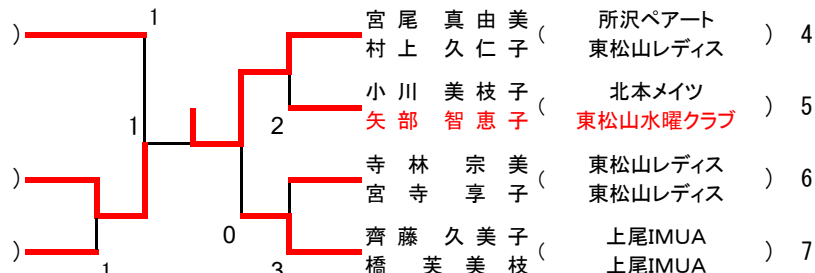

【表彰対象1・2】

1. 1 宮本陽子 (東松山レディス)
   林明美 (東松山レディス)
2. 2 波吉弥生 (上尾IMUA)
   久保田千恵子 (所沢ペアート)
3. 3 今村奈美 (杉戸STA)
   目黒冬美 (杉戸STA)

シニア女子50