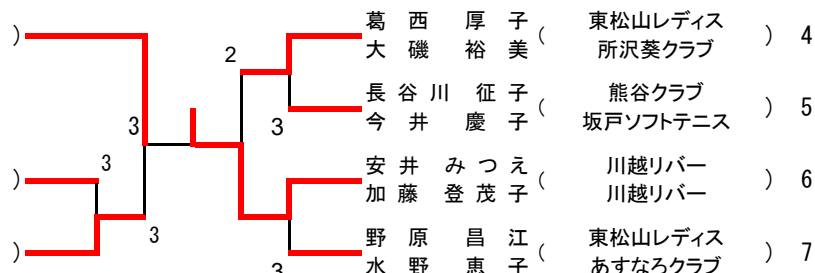

【表彰対象1・2】

1. 1 宮本陽子 (東松山レディス)
   林明美 (東松山レディス)
2. 2 波吉弥生 (上尾IMUA)
   久保田千恵子 (所沢ペアート)
3. 3 今村奈美 (杉戸STA)
   目黒冬美 (杉戸STA)

シニア女子50

【表彰対象1・2】

1. 1 田中紀久子 (鷲宮コスモス)
   小林きみ子 (秩父COC)
2. 2 武井妙子 (鴻巣レディス)
   天野美栄子 (北本メイツ)
3. 3 小野ふみ子 (熊谷クラブ)
   田中久美子 (加須婦人)

シニア女子55

【表彰対象1・2】

1. 1 小名せい子 (坂戸ソフトテニス)
   大澤淑子 (富士見市連盟)
2. 2 太田久江 (東松山レディス)
   越川起代子 (東松山レディス)
3. 3 服部裕子 (栗橋テニス)
   市川喜和子 (あすなるクラブ)

シニア女子60

【表彰対象1・2】

1. 1 庄司充子 (加須婦人)
   西村悦子 (加須婦人)
2. 2 山田栄子 (川越リバー)
   明田文子 (ふじみ野OTA)
3. 3 野口敏江 (蓮田ファミリー)
   野村ヒサ子 (上尾レディス)

シニア女子65

【表彰対象1・2】

1. 1 松本幸子 (深谷グリーン)
   桜田澄子 (上尾レディス)
2. 2 吉野菊枝 (桶川STC)
   三須文江 (桶川STC)
3. 3 田嶋スミ (飯能ママさん)
   田嶋八重子 (飯能ママさん)

シニア女子70