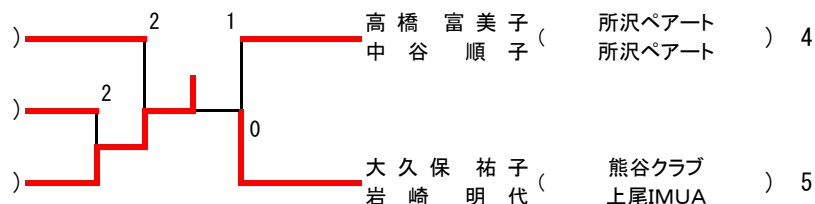

【表彰対象1・2】

1. 1 宮本陽子 (東松山レディス)
   林明美 (東松山レディス)
2. 2 波吉弥生 (上尾IMUA)
   久保田千恵子 (所沢ペアート)
3. 3 今村奈美 (杉戸STA)
   目黒冬美 (杉戸STA)

シニア女子50

【表彰対象1・2】

1. 1 田中紀久子 (鷲宮コスモス)
   小林きみ子 (秩父COC)
2. 2 武井妙子 (鴻巣レディス)
   天野美栄子 (北本メイツ)
3. 3 小野ふみ子 (熊谷クラブ)
   田中久美子 (加須婦人)

シニア女子55

【表彰対象1・2】

1. 1 小名せい子 (坂戸ソフトテニス)
   大澤淑子 (富士見市連盟)
2. 2 太田久江 (東松山レディス)
   越川起代子 (東松山レディス)
3. 3 服部裕子 (栗橋テニス)
   市川喜和子 (あすなるクラブ)

シニア女子60

【表彰対象1・2】

1. 1 庄司充子 (加須婦人)
   西村悦子 (加須婦人)
2. 2 山田栄子 (川越リバー)
   明田文子 (ふじみ野OTA)
3. 3 野口敏江 (蓮田ファミリー)
   野村ヒサ子 (上尾レディス)

シニア女子65

【表彰対象1・2】

1. 1 松本幸子 (深谷グリーン)
   桜田澄子 (上尾レディス)
2. 2 吉野菊枝 (桶川STC)
   三須文江 (桶川STC)
3. 3 田嶋スミ (飯能ママさん)
   田嶋八重子 (飯能ママさん)

シニア女子70