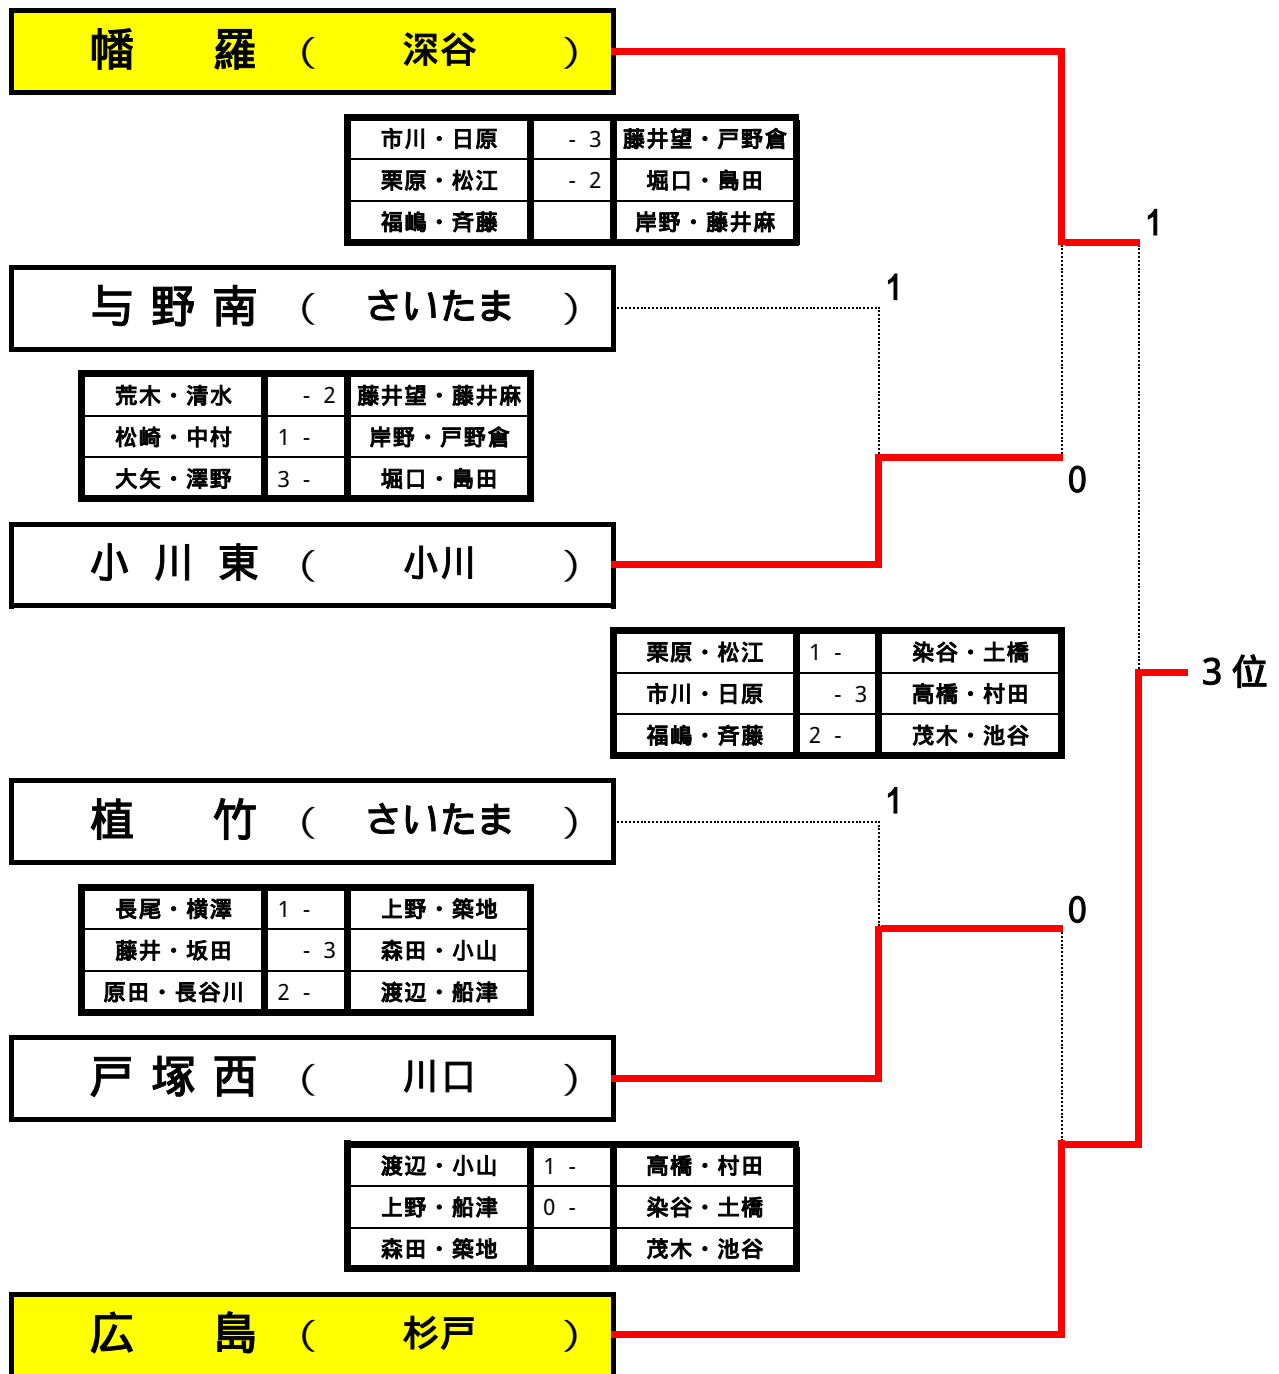

団体戦 関東大会決定トーナメント（女子）

於：彩の国くまがやドーム・東松山岩鼻運動公園庭球場 2007/7/23・26

関東大会出場校	
順位	学校名
1位	杉戸町立杉戸中学校
2位	川口市立芝東中学校
3位	杉戸町立広島中学校
4位	深谷市立幡羅中学校